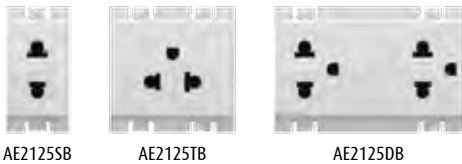

BAMBOO

AFFORDABLE SAFETY

ความปลอดภัยที่คุณสามารถเป็นเจ้าของ

SWITCH AND DIMMER สวิตช์ และสวิตช์แบบหรี่

Item Code	Description	Pack	Price
● AE2001TB	1-way switch 1 module 16AX 250V สวิตช์ทางเดียว 1 โหมด	10	27
● AE2001TB15	1-way switch 1.5 modules 16AX 250V 16AX สวิตช์ทางเดียว 1.5 โหมด	10	41
● AE2001TB3	1-way switch 3 modules 16AX 250V สวิตช์ทางเดียว 3 โหมด	5	46
● AE2003TB	2-way switch 1 module 16AX 250V สวิตช์สองทาง 16 AX	10	40
● AE2003TB15	2-way switch 1.5 modules 16AX 250V สวิตช์สองทาง 16 AX ขนาด 1.5 ช่อง	10	57
● AE2003TB3	2-way switch 3 modules 16AX 250V สวิตช์สองทาง 16 AX ขนาด 3 ช่อง	5	67
AE2005B	Push button 1 module 10A 250V แบบกด 10 A (NO)	10	89
● AE5350TB	Rotary dimmer 1 module 60-300W Incandescent or Halogen 230V สวิตช์หรี่ไฟแบบหมุน ต่ำสุด 60W สูงสุด 300W สำหรับหลอดไส้และฮาโลเจน	10	475
● AE2000B	Blank insert 1 module แผ่นปิดช่องว่าง	20	10

SOCKET | ใต้รับไฟฟ้า

Item Code	Description	Pack	Price
● AE2125SB	Socket Euro-US 2P 16A 250V - 1 module ใต้รับ 2 สาย 16A 250V	10	28
● AE2125TB	Simplex socket Euro-US 2P+E 16A 250V - 2 modules with safety shutter ใต้รับ เดี่ยว 3 สาย ขาแบบ + ขากลม + สายดิน ขนาด 2 ช่อง มีปุ่มนิรภัย	10	84
● AE2125DB	Duplex socket Euro-US 2P+E 16A 250V - 3 modules with safety shutter ใต้รับ คู่ 3 สาย ขาแบบ + ขากลม + สายดิน ขนาด 3 ช่อง มีปุ่มนิรภัย	10	114