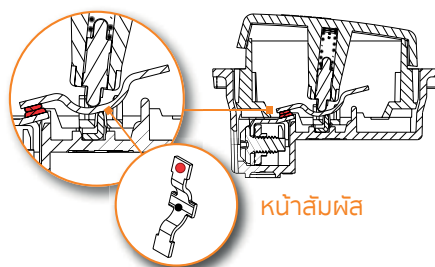

BAMBOO

AFFORDABLE SAFETY

แบบนู ถูกสร้างสรรค์ขึ้นโดยคำนึงถึงความปลอดภัยเป็นอันดับแรก

- หน้าสัมผัสที่ทำจาก Nickel Silver สามารถรองรับกระแสไฟฟ้าได้สูงสุด 16 แอมแปร์ และยังเป็นตัวนำไฟฟ้าที่ดีเยี่ยม
- ชั้นส่วนของกลไกภายในสวิตช์ ทำจากทองเหลืองชนิดดี ไม่เป็นสนิม
- ให้ความปลอดภัยสูงสุดด้วยระบบม่านนิรภัยในเต้ารับไฟฟ้าทั้งแบบเดี่ยวและคู่
- ยึดสายไฟได้แน่นกว่าด้วยช่องเข้าสายไฟแบบเกลียว สามารถยึดสายไฟได้ 2 เส้นพร้อมกัน อีกทั้งยังมีฉนวนพลาสติกครอบป้องกันอย่างดี
- ทนทานต่อการใช้งานต่อเนื่อง มากกว่า 100,000 ครั้ง

BAMBOO

AFFORDABLE SAFETY

ความปลอดภัยที่คุณสามารถเป็นเจ้าของ

SWITCH AND DIMMER สวิตช์ และสวิตช์แบบหรี่

Item Code	Description	Pack	Price
● AE2001TB	1-way switch 1 module 16AX 250V สวิตช์ทางเดียว 1 โหมด	10	27
● AE2001TB15	1-way switch 1.5 modules 16AX 250V 16AX สวิตช์ทางเดียว 1.5 โหมด	10	41
● AE2001TB3	1-way switch 3 modules 16AX 250V สวิตช์ทางเดียว 3 โหมด	5	46
● AE2003TB	2-way switch 1 module 16AX 250V สวิตช์สองทาง 16 AX	10	40
● AE2003TB15	2-way switch 1.5 modules 16AX 250V สวิตช์สองทาง 16 AX ขนาด 1.5 ช่อง	10	57
● AE2003TB3	2-way switch 3 modules 16AX 250V สวิตช์สองทาง 16 AX ขนาด 3 ช่อง	5	67
AE2005B	Push button 1 module 10A 250V แบบกด 10 A (NO)	10	89
● AE5350TB	Rotary dimmer 1 module 60-300W Incandescent or Halogen 230V สวิตช์หรี่ไฟแบบหมุน ต่ำสุด 60W สูงสุด 300W สำหรับหลอดไส้และฮาโลเจน	10	475
● AE2000B	Blank insert 1 module แผ่นปิดช่องว่าง	20	10

SOCKET | ใต้รับไฟฟ้า

Item Code	Description	Pack	Price
● AE2125SB	Socket Euro-US 2P 16A 250V - 1 module ใต้รับ 2 สาย 16A 250V	10	28
● AE2125TB	Simplex socket Euro-US 2P+E 16A 250V - 2 modules with safety shutter ใต้รับ เดี่ยว 3 สาย ขาแบบ + ขากลม + สายดิน ขนาด 2 ช่อง มีปุ่มนิรภัย	10	84
● AE2125DB	Duplex socket Euro-US 2P+E 16A 250V - 3 modules with safety shutter ใต้รับ คู่ 3 สาย ขาแบบ + ขากลม + สายดิน ขนาด 3 ช่อง มีปุ่มนิรภัย	10	114