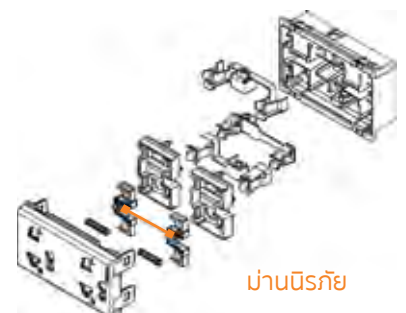

BAMBOO

AFFORDABLE SAFETY

แบบนู ถูกสร้างสรรค์ขึ้นโดยคำนึงถึงความปลอดภัยเป็นอันดับแรก

- หน้าสัมผัสที่ทำจาก Nickel Silver สามารถรองรับกระแสไฟฟ้าได้สูงสุด 16 แอมแปร์ และยังเป็นตัวนำไฟฟ้าที่ดีเยี่ยม
- ชั้นส่วนของกลไกภายในสวิตช์ ทำจากทองเหลืองชนิดดี ไม่เป็นสนิม
- ให้ความปลอดภัยสูงสุดด้วยระบบม่านนิรภัยในเต้ารับไฟฟ้าทั้งแบบเดี่ยวและคู่
- ยึดสายไฟได้แน่นกว่าด้วยช่องเข้าสายไฟแบบเกลียว สามารถยึดสายไฟได้ 2 เส้นพร้อมกัน อีกทั้งยังมีฉนวนพลาสติกครอบป้องกันอย่างดี
- ทนทานต่อการใช้งานต่อเนื่อง มากกว่า 100,000 ครั้ง

BAMBOO

AFFORDABLE SAFETY

ความปลอดภัยที่คุณสามารถเป็นเจ้าของ

SWITCH AND DIMMER สวิตช์ และสวิตช์แบบหรี่

Item Code	Description	Pack	Price
● AE2001TB	1-way switch 1 module 16AX 250V สวิตช์ทางเดียว 1 โหมด	10	27
● AE2001TB15	1-way switch 1.5 modules 16AX 250V 16AX สวิตช์ทางเดียว 1.5 โหมด	10	41
● AE2001TB3	1-way switch 3 modules 16AX 250V สวิตช์ทางเดียว 3 โหมด	5	46
● AE2003TB	2-way switch 1 module 16AX 250V สวิตช์สองทาง 16 AX	10	40
● AE2003TB15	2-way switch 1.5 modules 16AX 250V สวิตช์สองทาง 16 AX ขนาด 1.5 ช่อง	10	57
● AE2003TB3	2-way switch 3 modules 16AX 250V สวิตช์สองทาง 16 AX ขนาด 3 ช่อง	5	67
AE2005B	Push button 1 module 10A 250V แบบกด 10 A (NO)	10	89
● AE5350TB	Rotary dimmer 1 module 60-300W Incandescent or Halogen 230V สวิตช์หรี่ไฟแบบหมุน ต่ำสุด 60W สูงสุด 300W สำหรับหลอดไส้และฮาโลเจน	10	475
● AE2000B	Blank insert 1 module แผ่นปิดช่องว่าง	20	10

SOCKET | ใต้รับไฟฟ้า

Item Code	Description	Pack	Price
● AE2125SB	Socket Euro-US 2P 16A 250V - 1 module ใต้รับ 2 สาย 16A 250V	10	28
● AE2125TB	Simplex socket Euro-US 2P+E 16A 250V - 2 modules with safety shutter ใต้รับ เดี่ยว 3 สาย ขาแบบ + ขากลม + สายดิน ขนาด 2 ช่อง มีปุ่มนิรภัย	10	84
● AE2125DB	Duplex socket Euro-US 2P+E 16A 250V - 3 modules with safety shutter ใต้รับ คู่ 3 สาย ขาแบบ + ขากลม + สายดิน ขนาด 3 ช่อง มีปุ่มนิรภัย	10	114