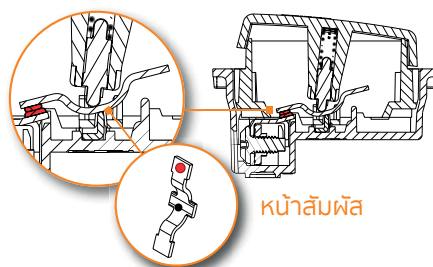

BAMBOO

AFFORDABLE SAFETY

แบบนู ถูกสร้างสรรค์ขึ้นโดยคำนึงถึงความปลอดภัยเป็นอันดับแรก

- หน้าสัมผัสที่ทำจาก Nickel Silver สามารถรองรับกระแสไฟฟ้าได้สูงสุด 16 แอมแปร์ และยังเป็นตัวนำไฟฟ้าที่ดีเยี่ยม
- ชั้นส่วนของกลไกภายในสวิตช์ ทำจากทองเหลืองชนิดดี ไม่เป็นสนิม
- ให้ความปลอดภัยสูงสุดด้วยระบบม่านนิรภัยในเต้ารับไฟฟ้าทั้งแบบเดี่ยวและคู่
- ยึดสายไฟได้แน่นกว่าด้วยช่องเข้าสายไฟแบบเกลียว สามารถยึดสายไฟได้ 2 เส้นพร้อมกัน อีกทั้งยังมีฉนวนพลาสติกครอบป้องกันอย่างดี
- ทนทานต่อการใช้งานต่อเนื่อง มากกว่า 100,000 ครั้ง

BAMBOO

AFFORDABLE SAFETY

ความปลอดภัยที่คุณสามารถเป็นเจ้าของ

SWITCH AND DIMMER สวิตช์ และสวิตช์แบบหรี่

Item Code	Description	Pack	Price
● AE2001TB	1-way switch 1 module 16AX 250V สวิตช์ทางเดียว 1 โหมด	10	27
● AE2001TB15	1-way switch 1.5 modules 16AX 250V 16AX สวิตช์ทางเดียว 1.5 โหมด	10	41
● AE2001TB3	1-way switch 3 modules 16AX 250V สวิตช์ทางเดียว 3 โหมด	5	46
● AE2003TB	2-way switch 1 module 16AX 250V สวิตช์สองทาง 16 AX	10	40
● AE2003TB15	2-way switch 1.5 modules 16AX 250V สวิตช์สองทาง 16 AX ขนาด 1.5 ช่อง	10	57
● AE2003TB3	2-way switch 3 modules 16AX 250V สวิตช์สองทาง 16 AX ขนาด 3 ช่อง	5	67
AE2005B	Push button 1 module 10A 250V แบบกด 10 A (NO)	10	89
● AE5350TB	Rotary dimmer 1 module 60-300W Incandescent or Halogen 230V สวิตช์หรี่ไฟแบบหมุน ต่ำสุด 60W สูงสุด 300W สำหรับหลอดไส้และฮาโลเจน	10	475
● AE2000B	Blank insert 1 module แผ่นปิดช่องว่าง	20	10

SOCKET | ใต้รับไฟฟ้า

Item Code	Description	Pack	Price
● AE2125SB	Socket Euro-US 2P 16A 250V - 1 module ใต้รับ 2 สาย 16A 250V	10	28
● AE2125TB	Simplex socket Euro-US 2P+E 16A 250V - 2 modules with safety shutter ใต้รับ เดี่ยว 3 สาย ขาแบบ + ขากลม + สายดิน ขนาด 2 ช่อง มีปุ่มนิรภัย	10	84
● AE2125DB	Duplex socket Euro-US 2P+E 16A 250V - 3 modules with safety shutter ใต้รับ คู่ 3 สาย ขาแบบ + ขากลม + สายดิน ขนาด 3 ช่อง มีปุ่มนิรภัย	10	114