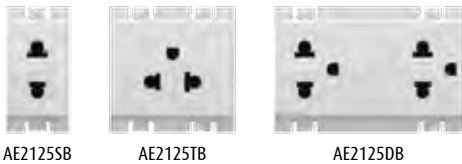

หน้าสัมผัส

ม่านนิรภัย

BAMBOO

AFFORDABLE SAFETY

ความปลอดภัยที่คุณสามารถเป็นเจ้าของ

SWITCH AND DIMMER สวิตช์ และสวิตช์แบบหรี่

Item Code	Description	Pack	Price
● AE2001TB	1-way switch 1 module 16AX 250V สวิตช์ทางเดียว 1 โหมด	10	27
● AE2001TB15	1-way switch 1.5 modules 16AX 250V 16AX สวิตช์ทางเดียว 1.5 โหมด	10	41
● AE2001TB3	1-way switch 3 modules 16AX 250V สวิตช์ทางเดียว 3 โหมด	5	46
● AE2003TB	2-way switch 1 module 16AX 250V สวิตช์สองทาง 16 AX	10	40
● AE2003TB15	2-way switch 1.5 modules 16AX 250V สวิตช์สองทาง 16 AX ขนาด 1.5 ช่อง	10	57
● AE2003TB3	2-way switch 3 modules 16AX 250V สวิตช์สองทาง 16 AX ขนาด 3 ช่อง	5	67
AE2005B	Push button 1 module 10A 250V แบบกด 10 A (NO)	10	89
● AE5350TB	Rotary dimmer 1 module 60-300W Incandescent or Halogen 230V สวิตช์หรี่ไฟแบบหมุน ต่ำสุด 60W สูงสุด 300W สำหรับหลอดไส้และฮาโลเจน	10	475
● AE2000B	Blank insert 1 module แผ่นปิดช่องว่าง	20	10

SOCKET | ใต้รับไฟฟ้า

Item Code	Description	Pack	Price
● AE2125SB	Socket Euro-US 2P 16A 250V - 1 module ใต้รับ 2 สาย 16A 250V	10	28
● AE2125TB	Simplex socket Euro-US 2P+E 16A 250V - 2 modules with safety shutter ใต้รับ เดี่ยว 3 สาย ขาแบบ + ขากลม + สายดิน ขนาด 2 ช่อง มีปุ่มนิรภัย	10	84
● AE2125DB	Duplex socket Euro-US 2P+E 16A 250V - 3 modules with safety shutter ใต้รับ คู่ 3 สาย ขาแบบ + ขากลม + สายดิน ขนาด 3 ช่อง มีปุ่มนิรภัย	10	114