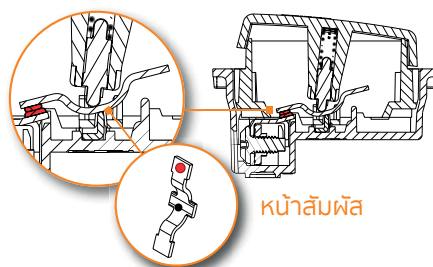

BAMBOO

AFFORDABLE SAFETY

แบบนู ถูกสร้างสรรค์ขึ้นโดยคำนึงถึงความปลอดภัยเป็นอันดับแรก

- หน้าสัมผัสที่ทำจาก Nickel Silver สามารถรองรับกระแสไฟฟ้าได้สูงสุด 16 แอมแปร์ และยังเป็นตัวนำไฟฟ้าที่ดีเยี่ยม
- ชั้นส่วนของกลไกภายในสวิตช์ ทำจากทองเหลืองชนิดดี ไม่เป็นสนิม
- ให้ความปลอดภัยสูงสุดด้วยระบบม่านนิรภัยในเต้ารับไฟฟ้าทั้งแบบเดี่ยวและคู่
- ยึดสายไฟได้แน่นกว่าด้วยช่องเข้าสายไฟแบบเกลียว สามารถยึดสายไฟได้ 2 เส้นพร้อมกัน อีกทั้งยังมีฉนวนพลาสติกครอบป้องกันอย่างดี
- ทนทานต่อการใช้งานต่อเนื่อง มากกว่า 100,000 ครั้ง

หน้าสัมผัส

ม่านนิรภัย

BAMBOO

AFFORDABLE SAFETY

ความปลอดภัยที่คุณสามารถเป็นเจ้าของ

SWITCH AND DIMMER สวิตช์ และสวิตช์แบบหรี่

Item Code	Description	Pack	Price
● AE2001TB	1-way switch 1 module 16AX 250V สวิตช์ทางเดียว 1 โหมด	10	27
● AE2001TB15	1-way switch 1.5 modules 16AX 250V 16AX สวิตช์ทางเดียว 1.5 โหมด	10	41
● AE2001TB3	1-way switch 3 modules 16AX 250V สวิตช์ทางเดียว 3 โหมด	5	46
● AE2003TB	2-way switch 1 module 16AX 250V สวิตช์สองทาง 16 AX	10	40
● AE2003TB15	2-way switch 1.5 modules 16AX 250V สวิตช์สองทาง 16 AX ขนาด 1.5 ช่อง	10	57
● AE2003TB3	2-way switch 3 modules 16AX 250V สวิตช์สองทาง 16 AX ขนาด 3 ช่อง	5	67
AE2005B	Push button 1 module 10A 250V แบบกด 10 A (NO)	10	89
● AE5350TB	Rotary dimmer 1 module 60-300W Incandescent or Halogen 230V สวิตช์หรี่ไฟแบบหมุน ต่ำสุด 60W สูงสุด 300W สำหรับหลอดไส้และฮาโลเจน	10	475
● AE2000B	Blank insert 1 module แผ่นปิดช่องว่าง	20	10

SOCKET | ใต้รับไฟฟ้า

Item Code	Description	Pack	Price
● AE2125SB	Socket Euro-US 2P 16A 250V - 1 module ใต้รับ 2 สาย 16A 250V	10	28
● AE2125TB	Simplex socket Euro-US 2P+E 16A 250V - 2 modules with safety shutter ใต้รับ เดี่ยว 3 สาย ขาแบบ + ขากลม + สายดิน ขนาด 2 ช่อง มีปุ่มนิรภัย	10	84
● AE2125DB	Duplex socket Euro-US 2P+E 16A 250V - 3 modules with safety shutter ใต้รับ คู่ 3 สาย ขาแบบ + ขากลม + สายดิน ขนาด 3 ช่อง มีปุ่มนิรภัย	10	114