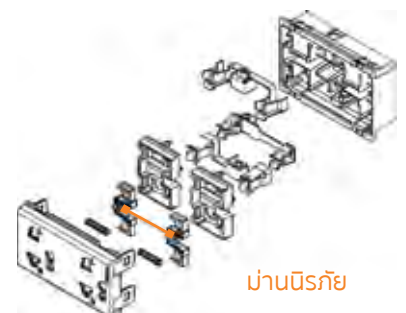

BAMBOO

AFFORDABLE SAFETY

แบบนู ถูกสร้างสรรค์ขึ้นโดยคำนึงถึงความปลอดภัยเป็นอันดับแรก

- หน้าสัมผัสที่ทำจาก Nickel Silver สามารถรองรับกระแสไฟฟ้าได้สูงสุด 16 แอมแปร์ และยังเป็นตัวนำไฟฟ้าที่ดีเยี่ยม
- ชั้นส่วนของกลไกภายในสวิตช์ ทำจากทองเหลืองชนิดดี ไม่เป็นสนิม
- ให้ความปลอดภัยสูงสุดด้วยระบบม่านนิรภัยในเต้ารับไฟฟ้าทั้งแบบเดี่ยวและคู่
- ยึดสายไฟได้แน่นกว่าด้วยช่องเข้าสายไฟแบบเกลียว สามารถยึดสายไฟได้ 2 เส้นพร้อมกัน อีกทั้งยังมีฉนวนพลาสติกครอบป้องกันอย่างดี
- ทนทานต่อการใช้งานต่อเนื่อง มากกว่า 100,000 ครั้ง

หน้าสัมผัส

ม่านนิรภัย

BAMBOO

AFFORDABLE SAFETY

ความปลอดภัยที่คุณสามารถเป็นเจ้าของ

SWITCH AND DIMMER สวิตช์ และสวิตช์แบบหรี่

Item Code	Description	Pack	Price
● AE2001TB	1-way switch 1 module 16AX 250V สวิตช์ทางเดียว 1 โหมด	10	27
● AE2001TB15	1-way switch 1.5 modules 16AX 250V 16AX สวิตช์ทางเดียว 1.5 โหมด	10	41
● AE2001TB3	1-way switch 3 modules 16AX 250V สวิตช์ทางเดียว 3 โหมด	5	46
● AE2003TB	2-way switch 1 module 16AX 250V สวิตช์สองทาง 16 AX	10	40
● AE2003TB15	2-way switch 1.5 modules 16AX 250V สวิตช์สองทาง 16 AX ขนาด 1.5 ช่อง	10	57
● AE2003TB3	2-way switch 3 modules 16AX 250V สวิตช์สองทาง 16 AX ขนาด 3 ช่อง	5	67
AE2005B	Push button 1 module 10A 250V แบบกด 10 A (NO)	10	89
● AE5350TB	Rotary dimmer 1 module 60-300W Incandescent or Halogen 230V สวิตช์หรี่ไฟแบบหมุน ต่ำสุด 60W สูงสุด 300W สำหรับหลอดไส้และฮาโลเจน	10	475
● AE2000B	Blank insert 1 module แผ่นปิดช่องว่าง	20	10

SOCKET | ใต้รับไฟฟ้า

Item Code	Description	Pack	Price
● AE2125SB	Socket Euro-US 2P 16A 250V - 1 module ใต้รับ 2 สาย 16A 250V	10	28
● AE2125TB	Simplex socket Euro-US 2P+E 16A 250V - 2 modules with safety shutter ใต้รับ เดี่ยว 3 สาย ขาแบบ + ขากลม + สายดิน ขนาด 2 ช่อง มีปุ่มนิรภัย	10	84
● AE2125DB	Duplex socket Euro-US 2P+E 16A 250V - 3 modules with safety shutter ใต้รับ คู่ 3 สาย ขาแบบ + ขากลม + สายดิน ขนาด 3 ช่อง มีปุ่มนิรภัย	10	114