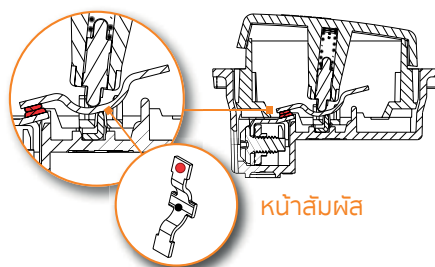

BAMBOO

AFFORDABLE SAFETY

แบบนู ถูกสร้างสรรค์ขึ้นโดยคำนึงถึงความปลอดภัยเป็นอันดับแรก

- หน้าสัมผัสที่ทำจาก Nickel Silver สามารถรองรับกระแสไฟฟ้าได้สูงสุด 16 แอมแปร์ และยังเป็นตัวนำไฟฟ้าที่ดีเยี่ยม
- ชั้นส่วนของกลไกภายในสวิตช์ ทำจากทองเหลืองชนิดดี ไม่เป็นสนิม
- ให้ความปลอดภัยสูงสุดด้วยระบบม่านนิรภัยในเต้ารับไฟฟ้าทั้งแบบเดี่ยวและคู่
- ยึดสายไฟได้แน่นกว่าด้วยช่องเข้าสายไฟแบบเกลียว สามารถยึดสายไฟได้ 2 เส้นพร้อมกัน อีกทั้งยังมีฉนวนพลาสติกครอบป้องกันอย่างดี
- ทนทานต่อการใช้งานต่อเนื่อง มากกว่า 100,000 ครั้ง

BAMBOO

AFFORDABLE SAFETY

ความปลอดภัยที่คุณสามารถเป็นเจ้าของ

SWITCH AND DIMMER สวิตช์ และสวิตช์แบบหรี่

Item Code	Description	Pack	Price
● AE2001TB	1-way switch 1 module 16AX 250V สวิตช์ทางเดียว 1 โหมด	10	27
● AE2001TB15	1-way switch 1.5 modules 16AX 250V 16AX สวิตช์ทางเดียว 1.5 โหมด	10	41
● AE2001TB3	1-way switch 3 modules 16AX 250V สวิตช์ทางเดียว 3 โหมด	5	46
● AE2003TB	2-way switch 1 module 16AX 250V สวิตช์สองทาง 16 AX	10	40
● AE2003TB15	2-way switch 1.5 modules 16AX 250V สวิตช์สองทาง 16 AX ขนาด 1.5 ช่อง	10	57
● AE2003TB3	2-way switch 3 modules 16AX 250V สวิตช์สองทาง 16 AX ขนาด 3 ช่อง	5	67
● AE2005B	Push button 1 module 10A 250V แบบกด 10 A (NO)	10	89
● AE5350TB	Rotary dimmer 1 module 60-300W Incandescent or Halogen 230V สวิตช์หรี่ไฟแบบหมุน ต่ำสุด 60W สูงสุด 300W สำหรับหลอดไส้และฮาโลเจน	10	475
● AE2000B	Blank insert 1 module แผ่นปิดช่องว่าง	20	10

SOCKET | ใต้รับไฟฟ้า

Item Code	Description	Pack	Price
● AE2125SB	Socket Euro-US 2P 16A 250V - 1 module ใต้รับ 2 สาย 16A 250V	10	28
● AE2125TB	Simplex socket Euro-US 2P+E 16A 250V - 2 modules with safety shutter ใต้รับ เดี่ยว 3 สาย ขาแบบ + ขากลม + สายดิน ขนาด 2 ช่อง มีปุ่มนิรภัย	10	84
● AE2125DB	Duplex socket Euro-US 2P+E 16A 250V - 3 modules with safety shutter ใต้รับ คู่ 3 สาย ขาแบบ + ขากลม + สายดิน ขนาด 3 ช่อง มีปุ่มนิรภัย	10	114