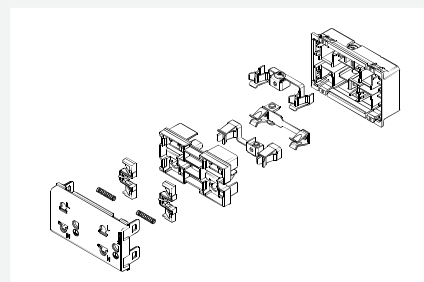

BAMBOO NEW

AFFORDABLE SAFETY

สวิตช์ปลั๊กซีรีส์แบบบูโอมใหม่

- สวิตช์ปลั๊กโอมใหม่ดีไซน์โมเดิร์นอิตาเลียน
- เพิ่มทางเลือกใหม่ให้สวิตช์คุณด้วยสวิตช์แบบมีไฟ LED หรือสวิตช์แบบคลาสสิก
- กรอบชัฟฟอร์ดใหม่ (ตะแกรง) แข็งแรงขึ้น เพื่อการติดตั้งอย่างสมบูรณ์แบบ

แบบบู ถูกสร้างสรรค์ขึ้นโดยคำนึงถึงความปลอดภัยเป็นอันดับแรก

- หน้าสัมผัสที่ทำจาก Nickel Silver สามารถรองรับกระแสไฟฟ้าได้สูงสุด 16 แอมแปร์ และยังเป็นตัวนำไฟฟ้าที่ดีเยี่ยม
- ชิ้นส่วนของกลไกภายในสวิตช์ ทำจากทองเหลืองคุณภาพสูง ไม่เป็นสนิม
- ให้ความปลอดภัยสูงสุดด้วยระบบม่านนิรภัยในเต้ารับไฟฟ้าทั้งแบบเดี่ยวและคู่
- ยึดสายไฟได้แน่นกว่าด้วยช่องเข้าสายไฟแบบเกลียว สามารถยึดสายไฟได้ 2 เส้นพร้อมกัน อีกทั้งยังมีฉนวนพลาสติกครอบป้องกันอย่างดี
- ทนทานต่อการใช้งานต่อเนื่องมากกว่า 100,000 ครั้ง

SOCKET |เต้ารับไฟฟ้า

Item Code	Description	Pack	Price
● AE2125TB	Simplex socket Euro-US 2P+E 16A 250V - 2 modules with safety shutter เต้ารับ 2 สาย ขาแบบ + ขากลม + สายดิน ขนาด 2 ช่อง มีปุ่มนิรภัย	10	85
● AE2125DB	Duplex socket Euro-US 2P+E 16A 250V - 3 modules with safety shutter เต้ารับ คู่ 3 สาย ขาแบบ + ขากลม + สายดิน ขนาด 3 ช่อง มีปุ่มนิรภัย	10	117
● AE4185AA	Duplex socket Euro-US 2P+E + USB Charger Type A 2 Ports เต้ารับ คู่ 3 สาย ขาแบบ + ขากลม + สายดิน+ USB Charger Type A 2 ช่อง	10	750