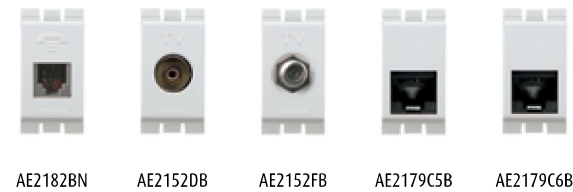

BAMBOO NEW

CATALOGUE

นทก. 824-2551

SWITCH AND DIMMER สวิตช์ และ สวิตช์แบบหรี่

Item Code	Description	Pack	Price
● AE2001TBN	1-way switch 1 module 16AX 250V สวิตช์ทางเดียว 1 โหมด	10	30
● AE2001TBNL*	Lightable 1-way switch 1 module 16AX 250V สวิตช์ทางเดียว 1 โหมดมีช่องใส่ LED 4744B230	10	34
● AE2001TB15N	1-way switch 1.5 modules 16AX 250V 16AX สวิตช์ทางเดียว 1.5 โหมด	10	45
● AE2001TB3N	1-way switch 3 modules 16AX 250V สวิตช์ทางเดียว 3 โหมด	5	51
● AE2003TBN	2-way switch 1 module 16AX 250V สวิตช์สองทาง 16 AX	10	44
● AE2003TBNL*	Lightable 2-way switch 1 module 16AX 250V สวิตช์สองทาง 1 โหมดมีช่องใส่ LED 4744B230	10	48
● AE2003TB15N	2-way switch 1.5 modules 16AX 250V สวิตช์สองทาง 16 AX ขนาด 1.5 ช่อง	10	63
● AE2003TB3N	2-way switch 3 modules 16AX 250V สวิตช์สองทาง 16 AX ขนาด 3 ช่อง	5	72
● AE2005BN	Push button 1 module 10A 250V แบบกด 10 A (NO) สวิตช์แบบกด 10A (NO)	10	98
● AE2005BNL*	Push button 1 module 10A 250V แบบกด 10 A (NO) สวิตช์แบบกด 10A (NO) มีช่องใส่ LED 4744B230	10	107
● AE5350TB	Rotary dimmer 1 module 60-300W Incandescent or Halogen 230V สวิตช์หรี่ไฟแบบหมุน ค่าสุด 60W สูงสุด 300W สำหรับหลอดไส้และฮาโลเจน	10	480
● AE2000B	Blank insert 1 module แผ่นปิดช่องว่าง	20	10

SOCKET |เต้ารับไฟฟ้า

Item Code	Description	Pack	Price
● AE2125TB	Simplex socket Euro-US 2P+E 16A 250V - 2 modules with safety shutter เต้ารับ 2 สาย ขาแบบ + ขากลม + สายดิน ขนาด 2 ช่อง มีปุ่มนิรภัย	10	85
● AE2125DB	Duplex socket Euro-US 2P+E 16A 250V - 3 modules with safety shutter เต้ารับ คู่ 3 สาย ขาแบบ + ขากลม + สายดิน ขนาด 3 ช่อง มีปุ่มนิรภัย	10	117
● AE4185AA	Duplex socket Euro-US 2P+E + USB Charger Type A 2 Ports เต้ารับ คู่ 3 สาย ขาแบบ + ขากลม + สายดิน+ USB Charger Type A 2 ช่อง	10	750