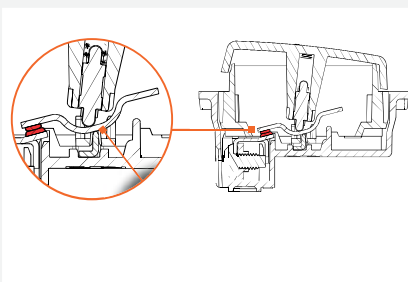

แบบบู ถูกสร้างสรรค์ขึ้นโดยคำนึงถึงความปลอดภัยเป็นอันดับแรก

- หน้าสัมผัสที่ทำจาก Nickel Silver สามารถรองรับกระแสไฟฟ้าได้สูงสุด 16 แอมแปร์ และยังเป็นตัวนำไฟฟ้าที่ดีเยี่ยม
- ชิ้นส่วนของกลไกภายในสวิตช์ ทำจากทองเหลืองคุณภาพสูง ไม่เป็นสนิม
- ให้ความปลอดภัยสูงสุดด้วยระบบม่านนิรภัยในเต้ารับไฟฟ้าทั้งแบบเดี่ยวและคู่
- ยึดสายไฟได้แน่นกว่าด้วยช่องเข้าสายไฟแบบเกลียว สามารถยึดสายไฟได้ 2 เส้นพร้อมกัน อีกทั้งยังมีฉนวนพลาสติกครอบป้องกันอย่างดี
- ทนทานต่อการใช้งานต่อเนื่องมากกว่า 100,000 ครั้ง

SOCKET |เต้ารับไฟฟ้า

Item Code	Description	Pack	Price
● AE2125TB	Simplex socket Euro-US 2P+E 16A 250V - 2 modules with safety shutter เต้ารับ 2 สาย ขาแบบ + ขากลม + สายดิน ขนาด 2 ช่อง มีปุ่มนิรภัย	10	85
● AE2125DB	Duplex socket Euro-US 2P+E 16A 250V - 3 modules with safety shutter เต้ารับ คู่ 3 สาย ขาแบบ + ขากลม + สายดิน ขนาด 3 ช่อง มีปุ่มนิรภัย	10	117
● AE4185AA	Duplex socket Euro-US 2P+E + USB Charger Type A 2 Ports เต้ารับ คู่ 3 สาย ขาแบบ + ขากลม + สายดิน+ USB Charger Type A 2 ช่อง	10	750