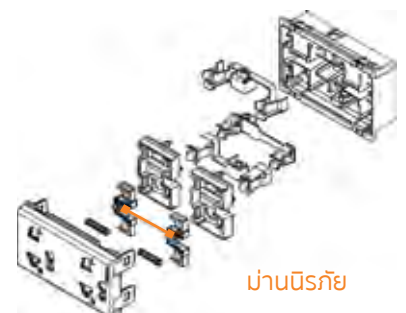

BAMBOO

AFFORDABLE SAFETY

แบบนู ถูกสร้างสรรค์ขึ้นโดยคำนึงถึงความปลอดภัยเป็นอันดับแรก

- หน้าสัมผัสที่ทำจาก Nickel Silver สามารถรองรับกระแสไฟฟ้าได้สูงสุด 16 แอมแปร์ และยังเป็นตัวนำไฟฟ้าที่ดีเยี่ยม
- ชั้นส่วนของกลไกภายในสวิตช์ ทำจากทองเหลืองชนิดดี ไม่เป็นสนิม
- ให้ความปลอดภัยสูงสุดด้วยระบบม่านนิรภัยในเต้ารับไฟฟ้าทั้งแบบเดี่ยวและคู่
- ยึดสายไฟได้แน่นกว่าด้วยช่องเข้าสายไฟแบบเกลียว สามารถยึดสายไฟได้ 2 เส้นพร้อมกัน อีกทั้งยังมีฉนวนพลาสติกครอบป้องกันอย่างดี
- ทนทานต่อการใช้งานต่อเนื่อง มากกว่า 100,000 ครั้ง

BAMBOO

AFFORDABLE SAFETY

ความปลอดภัยที่คุณสามารถเป็นเจ้าของ

SWITCH AND DIMMER สวิตช์ และสวิตช์แบบหรี่

Item Code	Description	Pack	Price
● AE2001TB	1-way switch 1 module 16AX 250V สวิตช์ทางเดียว 1 โหมด	10	27
● AE2001TB15	1-way switch 1.5 modules 16AX 250V 16AX สวิตช์ทางเดียว 1.5 โหมด	10	41
● AE2001TB3	1-way switch 3 modules 16AX 250V สวิตช์ทางเดียว 3 โหมด	5	46
● AE2003TB	2-way switch 1 module 16AX 250V สวิตช์สองทาง 16 AX	10	40
● AE2003TB15	2-way switch 1.5 modules 16AX 250V สวิตช์สองทาง 16 AX ขนาด 1.5 ช่อง	10	57
● AE2003TB3	2-way switch 3 modules 16AX 250V สวิตช์สองทาง 16 AX ขนาด 3 ช่อง	5	67
● AE2005B	Push button 1 module 10A 250V แบบกด 10 A (NO)	10	89
● AE5350TB	Rotary dimmer 1 module 60-300W Incandescent or Halogen 230V สวิตช์หรี่ไฟแบบหมุน ต่ำสุด 60W สูงสุด 300W สำหรับหลอดไส้และฮาโลเจน	10	475
● AE2000B	Blank insert 1 module แผ่นปิดช่องว่าง	20	10

SOCKET | ใต้รับไฟฟ้า

Item Code	Description	Pack	Price
● AE2125SB	Socket Euro-US 2P 16A 250V - 1 module ใต้รับ 2 สาย 16A 250V	10	28
● AE2125TB	Simplex socket Euro-US 2P+E 16A 250V - 2 modules with safety shutter ใต้รับ เดี่ยว 3 สาย ขาแบบ + ขากลม + สายดิน ขนาด 2 ช่อง มีปุ่มนิรภัย	10	84
● AE2125DB	Duplex socket Euro-US 2P+E 16A 250V - 3 modules with safety shutter ใต้รับ คู่ 3 สาย ขาแบบ + ขากลม + สายดิน ขนาด 3 ช่อง มีปุ่มนิรภัย	10	114