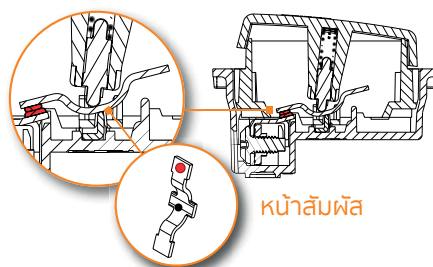

BAMBOO

AFFORDABLE SAFETY

แบบนู ถูกสร้างสรรค์ขึ้นโดยคำนึงถึงความปลอดภัยเป็นอันดับแรก

- หน้าสัมผัสที่ทำจาก Nickel Silver สามารถรองรับกระแสไฟฟ้าได้สูงสุด 16 แอมแปร์ และยังเป็นตัวนำไฟฟ้าที่ดีเยี่ยม
- ชั้นส่วนของกลไกภายในสวิตช์ ทำจากทองเหลืองชนิดดี ไม่เป็นสนิม
- ให้ความปลอดภัยสูงสุดด้วยระบบม่านนิรภัยในเต้ารับไฟฟ้าทั้งแบบเดี่ยวและคู่
- ยึดสายไฟได้แน่นกว่าด้วยช่องเข้าสายไฟแบบเกลียว สามารถยึดสายไฟได้ 2 เส้นพร้อมกัน อีกทั้งยังมีฉนวนพลาสติกครอบป้องกันอย่างดี
- ทนทานต่อการใช้งานต่อเนื่อง มากกว่า 100,000 ครั้ง

BAMBOO

AFFORDABLE SAFETY

ความปลอดภัยที่คุณสามารถเป็นเจ้าของ

SWITCH AND DIMMER สวิตช์ และสวิตช์แบบหรี่

Item Code	Description	Pack	Price
● AE2001TB	1-way switch 1 module 16AX 250V สวิตช์ทางเดียว 1 โหมด	10	27
● AE2001TB15	1-way switch 1.5 modules 16AX 250V 16AX สวิตช์ทางเดียว 1.5 โหมด	10	41
● AE2001TB3	1-way switch 3 modules 16AX 250V สวิตช์ทางเดียว 3 โหมด	5	46
● AE2003TB	2-way switch 1 module 16AX 250V สวิตช์สองทาง 16 AX	10	40
● AE2003TB15	2-way switch 1.5 modules 16AX 250V สวิตช์สองทาง 16 AX ขนาด 1.5 ช่อง	10	57
● AE2003TB3	2-way switch 3 modules 16AX 250V สวิตช์สองทาง 16 AX ขนาด 3 ช่อง	5	67
● AE2005B	Push button 1 module 10A 250V แบบกด 10 A (NO)	10	89
● AE5350TB	Rotary dimmer 1 module 60-300W Incandescent or Halogen 230V สวิตช์หรี่ไฟแบบหมุน ต่ำสุด 60W สูงสุด 300W สำหรับหลอดไส้และฮาโลเจน	10	475
● AE2000B	Blank insert 1 module แผ่นปิดช่องว่าง	20	10

SOCKET | ใต้รับไฟฟ้า

Item Code	Description	Pack	Price
● AE2125SB	Socket Euro-US 2P 16A 250V - 1 module ใต้รับ 2 สาย 16A 250V	10	28
● AE2125TB	Simplex socket Euro-US 2P+E 16A 250V - 2 modules with safety shutter ใต้รับ เดี่ยว 3 สาย ขาแบบ + ขากลม + สายดิน ขนาด 2 ช่อง มีปุ่มนิรภัย	10	84
● AE2125DB	Duplex socket Euro-US 2P+E 16A 250V - 3 modules with safety shutter ใต้รับ คู่ 3 สาย ขาแบบ + ขากลม + สายดิน ขนาด 3 ช่อง มีปุ่มนิรภัย	10	114