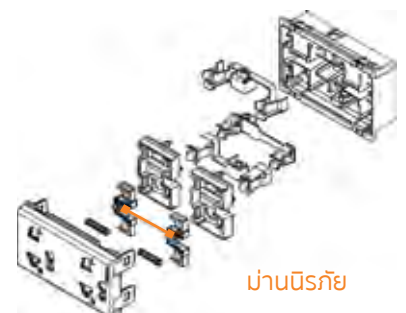

BAMBOO

AFFORDABLE SAFETY

แบบนุ ถูกสร้างสรรค์ขึ้นโดยคำนึงถึงความปลอดภัยเป็นอันดับแรก

- หน้าสัมผัสที่ทำจาก Nickel Silver สามารถรองรับกระแสไฟฟ้าได้สูงสุด 16 แอมแปร์ และยังเป็นตัวนำไฟฟ้าที่ดีเยี่ยม
- ชั้นส่วนของกลไกภายในสวิตช์ ทำจากทองเหลืองชนิดดี ไม่เป็นสนิม
- ให้ความปลอดภัยสูงสุดด้วยระบบม่านนิรภัยในเต้ารับไฟฟ้าทั้งแบบเดี่ยวและคู่
- ยึดสายไฟได้แน่นกว่าด้วยช่องเข้าสายไฟแบบเกลียว สามารถยึดสายไฟได้ 2 เส้นพร้อมกัน อีกทั้งยังมีฉนวนพลาสติกครอบป้องกันอย่างดี
- ทนทานต่อการใช้งานต่อเนื่อง มากกว่า 100,000 ครั้ง

BAMBOO

AFFORDABLE SAFETY

ความปลอดภัยที่คุณสามารถเป็นเจ้าของ

SWITCH AND DIMMER สวิตช์ และสวิตช์แบบหรี่

Item Code	Description	Pack	Price
● AE2001TB	1-way switch 1 module 16AX 250V สวิตช์ทางเดียว 1 โหมด	10	27
● AE2001TB15	1-way switch 1.5 modules 16AX 250V 16AX สวิตช์ทางเดียว 1.5 โหมด	10	41
● AE2001TB3	1-way switch 3 modules 16AX 250V สวิตช์ทางเดียว 3 โหมด	5	46
● AE2003TB	2-way switch 1 module 16AX 250V สวิตช์สองทาง 16 AX	10	40
● AE2003TB15	2-way switch 1.5 modules 16AX 250V สวิตช์สองทาง 16 AX ขนาด 1.5 ช่อง	10	57
● AE2003TB3	2-way switch 3 modules 16AX 250V สวิตช์สองทาง 16 AX ขนาด 3 ช่อง	5	67
AE2005B	Push button 1 module 10A 250V แบบกด 10 A (NO)	10	89
● AE5350TB	Rotary dimmer 1 module 60-300W Incandescent or Halogen 230V สวิตช์หรี่ไฟแบบหมุน ต่ำสุด 60W สูงสุด 300W สำหรับหลอดไส้และฮาโลเจน	10	475
● AE2000B	Blank insert 1 module แผ่นปิดช่องว่าง	20	10

SOCKET | ใต้รับไฟฟ้า

Item Code	Description	Pack	Price
● AE2125SB	Socket Euro-US 2P 16A 250V - 1 module ใต้รับ 2 สาย 16A 250V	10	28
● AE2125TB	Simplex socket Euro-US 2P+E 16A 250V - 2 modules with safety shutter ใต้รับ เดี่ยว 3 สาย ขาแบบ + ขากลม + สายดิน ขนาด 2 ช่อง มีปุ่มนิรภัย	10	84
● AE2125DB	Duplex socket Euro-US 2P+E 16A 250V - 3 modules with safety shutter ใต้รับ คู่ 3 สาย ขาแบบ + ขากลม + สายดิน ขนาด 3 ช่อง มีปุ่มนิรภัย	10	114