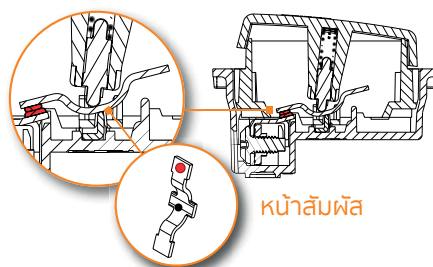

BAMBOO

AFFORDABLE SAFETY

แบบนุ ถูกสร้างสรรค์ขึ้นโดยคำนึงถึงความปลอดภัยเป็นอันดับแรก

- หน้าสัมผัสที่ทำจาก Nickel Silver สามารถรองรับกระแสไฟฟ้าได้สูงสุด 16 แอมแปร์ และยังเป็นตัวนำไฟฟ้าที่ดีเยี่ยม
- ชั้นส่วนของกลไกภายในสวิตช์ ทำจากทองเหลืองชนิดดี ไม่เป็นสนิม
- ให้ความปลอดภัยสูงสุดด้วยระบบม่านนิรภัยในเต้ารับไฟฟ้าทั้งแบบเดี่ยวและคู่
- ยึดสายไฟได้แน่นกว่าด้วยช่องเข้าสายไฟแบบเกลียว สามารถยึดสายไฟได้ 2 เส้นพร้อมกัน อีกทั้งยังมีฉนวนพลาสติกครอบป้องกันอย่างดี
- ทนทานต่อการใช้งานต่อเนื่อง มากกว่า 100,000 ครั้ง

BAMBOO

AFFORDABLE SAFETY

ความปลอดภัยที่คุณสามารถเป็นเจ้าของ

SWITCH AND DIMMER สวิตช์ และสวิตช์แบบหรี่

Item Code	Description	Pack	Price
● AE2001TB	1-way switch 1 module 16AX 250V สวิตช์ทางเดียว 1 โหมด	10	27
● AE2001TB15	1-way switch 1.5 modules 16AX 250V 16AX สวิตช์ทางเดียว 1.5 โหมด	10	41
● AE2001TB3	1-way switch 3 modules 16AX 250V สวิตช์ทางเดียว 3 โหมด	5	46
● AE2003TB	2-way switch 1 module 16AX 250V สวิตช์สองทาง 16 AX	10	40
● AE2003TB15	2-way switch 1.5 modules 16AX 250V สวิตช์สองทาง 16 AX ขนาด 1.5 ช่อง	10	57
● AE2003TB3	2-way switch 3 modules 16AX 250V สวิตช์สองทาง 16 AX ขนาด 3 ช่อง	5	67
AE2005B	Push button 1 module 10A 250V แบบกด 10 A (NO)	10	89
● AE5350TB	Rotary dimmer 1 module 60-300W Incandescent or Halogen 230V สวิตช์หรี่ไฟแบบหมุน ต่ำสุด 60W สูงสุด 300W สำหรับหลอดไส้และฮาโลเจน	10	475
● AE2000B	Blank insert 1 module แผ่นปิดช่องว่าง	20	10

SOCKET | ใต้รับไฟฟ้า

Item Code	Description	Pack	Price
● AE2125SB	Socket Euro-US 2P 16A 250V - 1 module ใต้รับ 2 สาย 16A 250V	10	28
● AE2125TB	Simplex socket Euro-US 2P+E 16A 250V - 2 modules with safety shutter ใต้รับ เดี่ยว 3 สาย ขาแบบ + ขากลม + สายดิน ขนาด 2 ช่อง มีปุ่มนิรภัย	10	84
● AE2125DB	Duplex socket Euro-US 2P+E 16A 250V - 3 modules with safety shutter ใต้รับ คู่ 3 สาย ขาแบบ + ขากลม + สายดิน ขนาด 3 ช่อง มีปุ่มนิรภัย	10	114