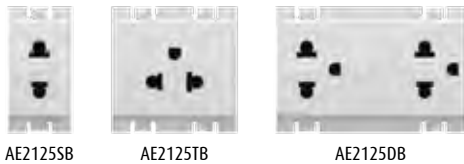

BAMBOO

AFFORDABLE SAFETY

ความปลอดภัยที่คุณสามารถเป็นเจ้าของ

SWITCH AND DIMMER สวิตช์ และสวิตช์แบบหรี่

Item Code	Description	Pack	Price
● AE2001TB	1-way switch 1 module 16AX 250V สวิตช์ทางเดียว 1 โหมด	10	27
● AE2001TB15	1-way switch 1.5 modules 16AX 250V 16AX สวิตช์ทางเดียว 1.5 โหมด	10	41
● AE2001TB3	1-way switch 3 modules 16AX 250V สวิตช์ทางเดียว 3 โหมด	5	46
● AE2003TB	2-way switch 1 module 16AX 250V สวิตช์สองทาง 16 AX	10	40
● AE2003TB15	2-way switch 1.5 modules 16AX 250V สวิตช์สองทาง 16 AX ขนาด 1.5 ช่อง	10	57
● AE2003TB3	2-way switch 3 modules 16AX 250V สวิตช์สองทาง 16 AX ขนาด 3 ช่อง	5	67
AE2005B	Push button 1 module 10A 250V แบบกด 10 A (NO)	10	89
● AE5350TB	Rotary dimmer 1 module 60-300W Incandescent or Halogen 230V สวิตช์หรี่ไฟแบบหมุน ต่ำสุด 60W สูงสุด 300W สำหรับหลอดไส้และฮาโลเจน	10	475
● AE2000B	Blank insert 1 module แผ่นปิดช่องว่าง	20	10

SOCKET | ใต้รับไฟฟ้า

Item Code	Description	Pack	Price
● AE2125SB	Socket Euro-US 2P 16A 250V - 1 module ใต้รับ 2 สาย 16A 250V	10	28
● AE2125TB	Simplex socket Euro-US 2P+E 16A 250V - 2 modules with safety shutter ใต้รับ เดี่ยว 3 สาย ขาแบบ + ขากลม + สายดิน ขนาด 2 ช่อง มีปุ่มนิรภัย	10	84
● AE2125DB	Duplex socket Euro-US 2P+E 16A 250V - 3 modules with safety shutter ใต้รับ คู่ 3 สาย ขาแบบ + ขากลม + สายดิน ขนาด 3 ช่อง มีปุ่มนิรภัย	10	114