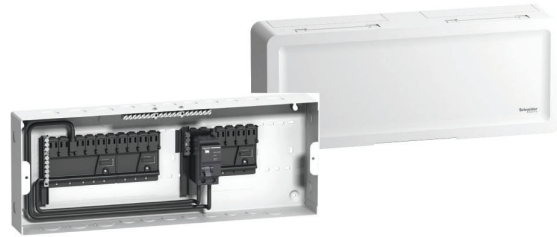

Consumer Unit

ตู้คอนซูมเมอร์ ยูนิต รุ่น Square D EL

ตู้คอนซูมเมอร์ยูนิต บัสบาร์เดี่ยว (พาน้ำกิน)

ตู้คอนซูมเมอร์ยูนิต บัสบาร์แยก (พาน้ำกิน)

Catalog Number รหัสสินค้า

SDEL14
จำนวน 4 ช่อง

SDEL16
จำนวน 6 ช่อง

SDEL110
จำนวน 10 ช่อง

SDEL114
จำนวน 14 ช่อง

SDEL118
จำนวน 18 ช่อง

Catalog Number รหัสสินค้า

SDEL14X4RCCB40
จำนวน 4+4 ช่อง พร้อมอุปกรณ์กักไฟดูด 40A-30mA

SDEL18X4RCCB40
จำนวน 8+4 ช่อง พร้อมอุปกรณ์กักไฟดูด 40A-30mA

SDEL18X8RCCB40
จำนวน 8+8 ช่อง พร้อมอุปกรณ์กักไฟดูด 40A-30mA

SDEL14X4RCCB63
จำนวน 4+4 ช่อง พร้อมอุปกรณ์กักไฟดูด 63A-30mA

SDEL18X4RCCB63
จำนวน 8+4 ช่อง พร้อมอุปกรณ์กักไฟดูด 63A-30mA

SDEL18X8RCCB63
จำนวน 8+8 ช่อง พร้อมอุปกรณ์กักไฟดูด 63A-30mA

ตู้คอนซูมเมอร์ยูนิต บัสบาร์เดี่ยว (พาน้ำใส)

Catalog Number รหัสสินค้า

SDEL14T
จำนวน 4 ช่อง

SDEL16T
จำนวน 6 ช่อง

SDEL110T
จำนวน 10 ช่อง

SDEL114T
จำนวน 14 ช่อง

SDEL118T
จำนวน 18 ช่อง

Terminal Lug

MIP99050