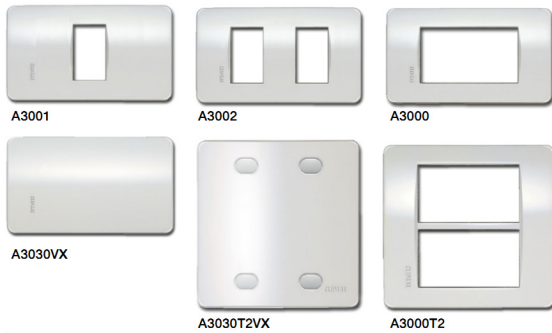

Flush Plate with Plastic Grid

Catalog Number

รหัสสินค้า

A3001
พากรอง 1 ช่อง พร้อมตะแกรงพลาสติก

A3002
พากรอง 2 ช่อง พร้อมตะแกรงพลาสติก

A3000
พากรอง 3 ช่อง พร้อมตะแกรงพลาสติก

A3000T2
พากรอง 6 ช่อง พร้อมตะแกรงพลาสติก

A3030VX
พนักช่องว่าง พร้อมตะแกรงพลาสติก

A3030T2VX
พนักช่องว่าง 6 ช่อง พร้อมตะแกรงพลาสติก