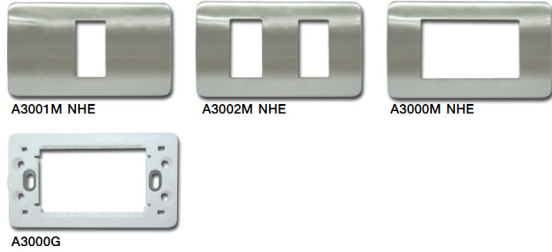

Concept : Switches & Sockets

Flush Plate Stainless

Catalog Number

รหัสสินค้า

A3001M NHE
พากรอง 1 ช่อง ไม่รวมตะแกรงพลาสติก

A3002M NHE
พากรอง 2 ช่อง ไม่รวมตะแกรงพลาสติก

A3000M NHE
พากรอง 3 ช่อง ไม่รวมตะแกรงพลาสติก

A3000G
ตะแกรงพลาสติกสำหรับ พากรองสแตนเลส