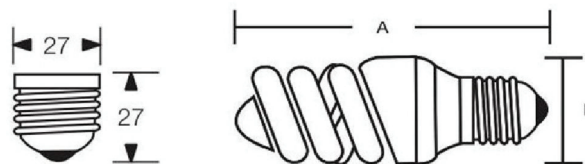

#### Feature

- Cost effective range of energy saving lamps
- Integral electronic ballast
- High lumen output
- Small dimensions
- Direct retrofit for GLS lamps
- Average rated life: 8000 hours

Item Description	Volt (V)	Watt (W)	Luminous flux (lm)	Wattage Equivalence	Base	Colour	A (mm)	B (mm)
MINILYNX MINI SPIRAL 5W/827 E27	220-240	5	186	25	E27	827	84.5	34.5
MINILYNX MINI SPIRAL 5W/840 E27	220-240	5	186	25	E27	840	84.5	34.5
MINILYNX MINI SPIRAL 5W/865 E27	220-240	5	176	25	E27	865	84.5	34.5
MINILYNX MINI SPIRAL 7W/827 E27	220-240	7	370	35	E27	827	88	41.5
MINILYNX MINI SPIRAL 7W/840 E27	220-240	7	370	35	E27	840	88	41.5
MINILYNX MINI SPIRAL 7W/865 E27	220-240	7	350	35	E27	865	88	41.5
MINILYNX MINI SPIRAL 11W/827 E27	220-240	11	630	55	E27	827	97	41.5
MINILYNX MINI SPIRAL 11W/840 E27	220-240	11	630	55	E27	840	97	41.5
MINILYNX MINI SPIRAL 11W/865 E27	220-240	11	600	55	E27	865	97	41.5
MINILYNX MINI SPIRAL 13W/827 E27	220-240	13	780	65	E27	827	102	41.5
MINILYNX MINI SPIRAL 13W/840 E27	220-240	13	780	65	E27	840	102	41.5
MINILYNX MINI SPIRAL 13W/865 E27	220-240	13	740	65	E27	865	102	41.5
MINILYNX MINI SPIRAL 15W/827 E27	220-240	15	900	75	E27	827	106	46
MINILYNX MINI SPIRAL 15W/840 E27	220-240	15	900	75	E27	840	106	46
MINILYNX MINI SPIRAL 15W/865 E27	220-240	15	850	75	E27	865	106	46
MINILYNX MINI SPIRAL 20W/827 E27	220-240	20	1200	100	E27	827	118	46
MINILYNX MINI SPIRAL 20W/840 E27	220-240	20	1200	100	E27	840	118	46
MINILYNX MINI SPIRAL 20W/865 E27	220-240	20	1151	100	E27	865	118	46
MINILYNX MINI SPIRAL 23W/827 E27	220-240	23	1500	115	E27	827	121	46
MINILYNX MINI SPIRAL 23W/840 E27	220-240	23	1500	115	E27	840	121	46
MINILYNX MINI SPIRAL 23W/865 E27	220-240	23	1400	115	E27	865	121	46
MINILYNX MINI SPIRAL 26W/827 E27	220-240	26	1600	130	E27	827	124	51
MINILYNX MINI SPIRAL 26W/840 E27	220-240	26	1600	130	E27	840	124	51
MINILYNX MINI SPIRAL 26W/865 E27	220-240	26	1550	130	E27	865	124	51
MINILYNX MINI SPIRAL 28W/827 E27	220-240	28	1750	140	E27	827	124	51
MINILYNX MINI SPIRAL 28W/840 E27	220-240	28	1750	140	E27	840	124	51
MINILYNX MINI SPIRAL 28W/865 E27	220-240	28	1700	140	E27	865	124	51